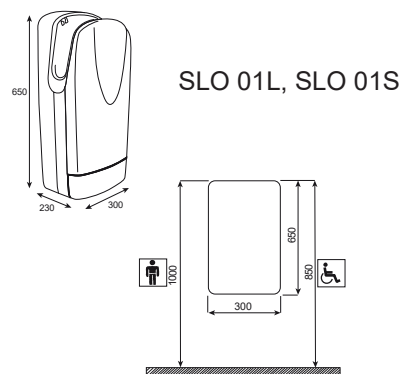

Uscătoare de mâini SLO 01L, SLO 01S, SLO 02E, SLO 02M

Caracteristici: **NEW**

- uscător de mâini de perete
- pornește și se oprește o dată cu introducerea respectiv îndepărtarea mâinilor în uscător
- uscare rapidă din două direcții
- apa se scurge în recipientul de la baza uscătorului și nu ajunge pe pardoseală
- filtru pentru a asigura un aer curat
- carcasă din plastic

SLO 01L

SLO 01S

Specificații tehnice:

Dimensiuni :	650 x 300 x 23 mm
Tensiune operare:	230 V/ 50 Hz
Putere:	1750 W
Viteză aer:	300 km/h
Protecție :	clasa IP 31
Greutate :	9,5 kg
Zgomot:	< 60 dB

Specificații livrare :

SLO 01L – cod 79011	uscător de mâini automat de perete, culoare albă
SLO 01S – cod 79012	uscător de mâini automat de perete, culoare gri

Dimensiuni:

Caracteristici:

- uscătoare de mâini electrice design **antivandal**
- SLO 02M - manual, pornește la apăsarea butonului aflat pe partea frontală, timp de funcționare reglabil de la 25 la 60 sec
- SLO 02E - automat uscătorul funcționează atât cât mâinile utilizatorului sunt în raza activă
- carcasă din oțel inox periat, grosime 2 mm
- gură de aer cromată, reglabilă, permite uscarea părului

SLO 02E

SLO 02M

Specificații tehnice:

Dimensiuni :	248 x 284 x 202 mm
Tensiune operare:	230 V/ 50 Hz
Putere:	2400 W
Viteză aer:	100 km/h
Protecție :	Clasa IPX1
Greutate :	7 kg
Zgomot:	< 70 dB

Specificații livrare :